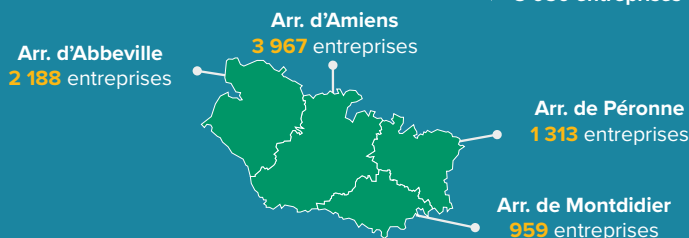

L'artisanat en quelques chiffres clés dans la Somme

Les entreprises artisanales

Source CMA HDF / RM

8 427

ENTREPRISES
ARTISANALES
au 1^{er} janvier 2017

DENSITÉ :
147 entreprises
/ 10 000 habitants

1 141

IMMATRICULATIONS
en 2016

92,7 % de créations
→ 1 058 entreprises

7,3 % de reprises
→ 83 entreprises

670

RADIATIONS
en 2016

Les dirigeants d'entreprises artisanales

Source CMA HDF / RM

9 231

dirigeants
d'entreprises
artisanales