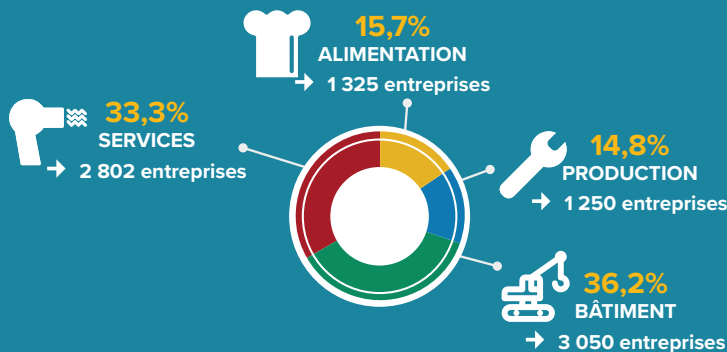

L'artisanat en quelques chiffres clés dans la Somme

Les entreprises artisanales

Source CMA HDF / RM

8 427

ENTREPRISES
ARTISANALES
au 1^{er} janvier 2017

DENSITÉ :
147 entreprises
/ 10 000 habitants

1 141

IMMATRICULATIONS
en 2016

92,7 % de créations
→ 1 058 entreprises

7,3 % de reprises
→ 83 entreprises

670

RADIATIONS
en 2016

Les dirigeants d'entreprises artisanales

Source CMA HDF / RM

9 231

dirigeants
d'entreprises
artisanales

au 1^{er} janvier 2017

L'emploi

Source URSSAF/ACOSS

18 477

EMPLOIS SALARIÉS
au 1^{er} janvier 2017

pour **3 736**
établissements employeurs,
soit **4,9** salariés en moyenne.

DENSITÉ :
323 salariés
/ 10 000 habitants