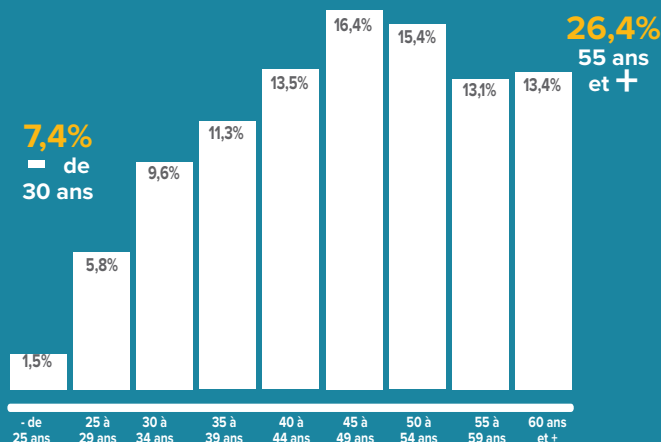

L'artisanat en quelques chiffres clés dans la Somme

Les entreprises artisanales

Source CMA HDF / RM

8 427

ENTREPRISES
ARTISANALES
au 1er janvier 2017

DENSITÉ :
147 entreprises
/ 10 000 habitants

1 141

IMMATRICULATIONS
en 2016

92,7 % de créations
→ 1 058 entreprises

7,3 % de reprises
→ 83 entreprises

670

RADIATIONS
en 2016

Les dirigeants d'entreprises artisanales

Source CMA HDF / RM

9 231

dirigeants
d'entreprises
artisanales

au 1er janvier 2017

L'emploi

Source URSSAF/ACOSS

18 477

EMPLOIS SALARIÉS
au 1er janvier 2017

pour **3 736**
établissements employeurs,
soit **4,9** salariés en moyenne.

DENSITÉ :
323 salariés
/ 10 000 habitants

L'apprentissage

Source CMA HDF / Service apprentissage

1 223

CONTRATS
D'APPRENTISSAGE
EN COURS
au 1er janvier 2017

dans les entreprises artisanales

1,3%
Niveaux 1 et 2

7,0%
Niveau 3

25,8%
Niveau 4

65,8%
Niveau 5