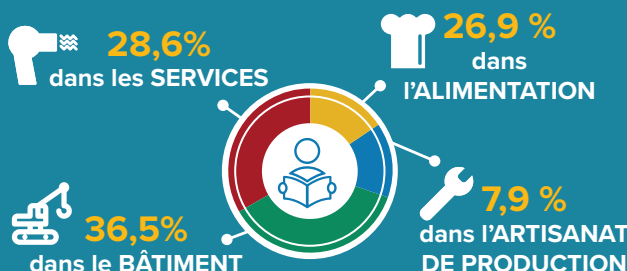

1,3%
Niveaux 1 et 2

7,0%
Niveau 3

25,8%
Niveau 4

65,8%
Niveau 5