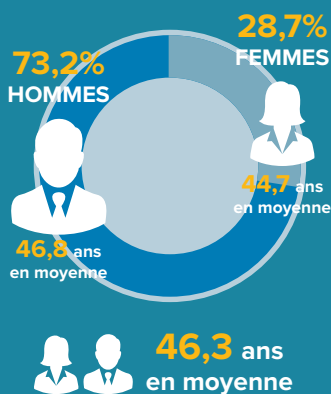

92,7 % de créations
→ 1 058 entreprises

7,3 % de reprises
→ 83 entreprises

670

RADIATIONS
en 2016

Les dirigeants d'entreprises artisanales

Source CMA HDF / RM

9 231

dirigeants
d'entreprises
artisanales

au 1^{er} janvier 2017

L'emploi

Source URSSAF/ACOSS

18 477

EMPLOIS SALARIÉS
au 1^{er} janvier 2017

pour **3 736**
établissements employeurs,
soit **4,9** salariés en moyenne.

DENSITÉ :
323 salariés
/ 10 000 habitants