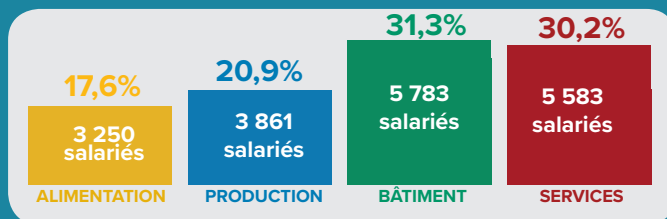

au 1^{er} janvier 2017

L'emploi

Source URSSAF/ACOSS

18 477

EMPLOIS SALARIÉS
au 1^{er} janvier 2017

pour **3 736**
établissements employeurs,
soit **4,9** salariés en moyenne.

DENSITÉ :
323 salariés
/ 10 000 habitants